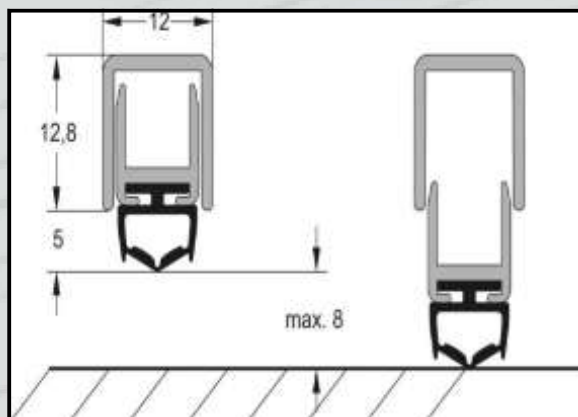

Informačný technický výkres

DBS 1230

DBM 1212

		€/ks
DBM 1212-1084	PODLAHOVÉ DVEROVÉ TESNENIE DBM 1212 DĹŽKA 1084 MM	9,36
DBM 1212-1130	PODLAHOVÉ DVEROVÉ TESNENIE DBM 1212 DĹŽKA 1130 MM	13,20
DBM 1212-1209	PODLAHOVÉ DVEROVÉ TESNENIE DBM 1212 DĹŽKA 1209 MM	9,73
DBM 1212-1230	PODLAHOVÉ DVEROVÉ TESNENIE DBM 1212 DĹŽKA 1230 MM	13,47
DBM 1212-459	PODLAHOVÉ DVEROVÉ TESNENIE DBM 1212 DĹŽKA 459 MM	9,96
DBM 1212-584	PODLAHOVÉ DVEROVÉ TESNENIE DBM 1212 DĹŽKA 584 MM	8,45
DBM 1212-959	PODLAHOVÉ DVEROVÉ TESNENIE DBM 1212 DĹŽKA 959 MM	10,21
DBS 1230-1084	PODLAHOVÉ DVEROVÉ TESNENIE DBS 1230 DĹŽKA 1084 MM	12,40
DBS 1230-1130	PODLAHOVÉ DVEROVÉ TESNENIE DBS 1230 DĹŽKA 1130 MM	20,65
DBS 1230-1209	PODLAHOVÉ DVEROVÉ TESNENIE DBS 1230 DĹŽKA 1209 MM	11,21
DBS 1230-1230	PODLAHOVÉ DVEROVÉ TESNENIE DBS 1230 DĹŽKA 1230 MM	19,10
DBS 1230-459	PODLAHOVÉ DVEROVÉ TESNENIE DBS 1230 DĹŽKA 459 MM	9,22
DBS 1230-584	PODLAHOVÉ DVEROVÉ TESNENIE DBS 1230 DĹŽKA 584 MM	12,95