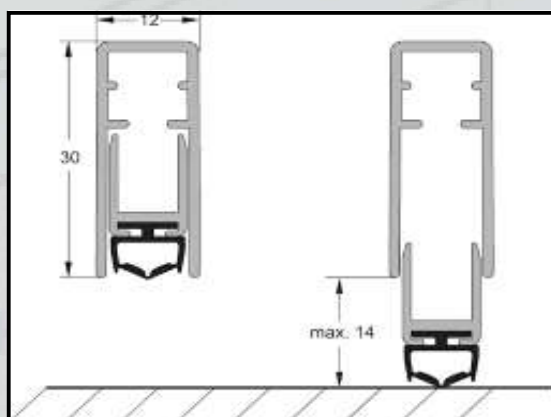

Informačný technický výkres

DBS 1230

DBM 1212

		€/ks
DBM 1212-1084	PODLAHOVÉ DVEROVÉ TESNENIE DBM 1212 DĹŽKA 1084 MM	9,36
DBM 1212-1130	PODLAHOVÉ DVEROVÉ TESNENIE DBM 1212 DĹŽKA 1130 MM	13,20
DBM 1212-1209	PODLAHOVÉ DVEROVÉ TESNENIE DBM 1212 DĹŽKA 1209 MM	9,73
DBM 1212-1230	PODLAHOVÉ DVEROVÉ TESNENIE DBM 1212 DĹŽKA 1230 MM	13,47
DBM 1212-459	PODLAHOVÉ DVEROVÉ TESNENIE DBM 1212 DĹŽKA 459 MM	9,96
DBM 1212-584	PODLAHOVÉ DVEROVÉ TESNENIE DBM 1212 DĹŽKA 584 MM	8,45
DBM 1212-959	PODLAHOVÉ DVEROVÉ TESNENIE DBM 1212 DĹŽKA 959 MM	10,21
DBS 1230-1084	PODLAHOVÉ DVEROVÉ TESNENIE DBS 1230 DĹŽKA 1084 MM	12,40
DBS 1230-1130	PODLAHOVÉ DVEROVÉ TESNENIE DBS 1230 DĹŽKA 1130 MM	20,65
DBS 1230-1209	PODLAHOVÉ DVEROVÉ TESNENIE DBS 1230 DĹŽKA 1209 MM	11,21
DBS 1230-1230	PODLAHOVÉ DVEROVÉ TESNENIE DBS 1230 DĹŽKA 1230 MM	19,10
DBS 1230-459	PODLAHOVÉ DVEROVÉ TESNENIE DBS 1230 DĹŽKA 459 MM	9,22
DBS 1230-584	PODLAHOVÉ DVEROVÉ TESNENIE DBS 1230 DĹŽKA 584 MM	12,95