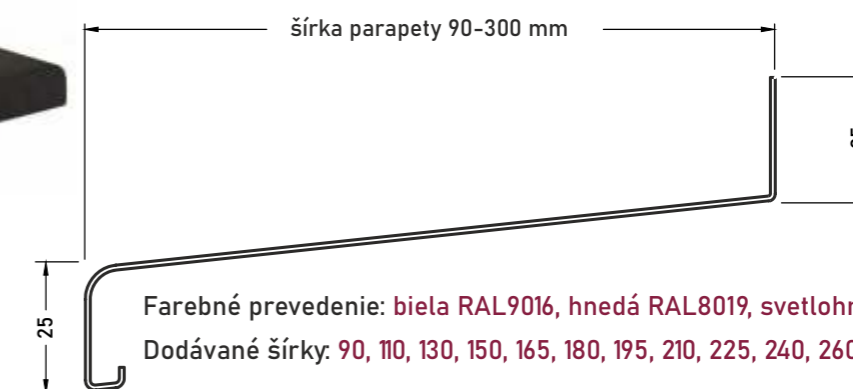

Farebné prevedenie: biela RAL9016, hnedá RAL8019, svetlohnedá RAL8003

Dodávané šírky: 90, 110, 130, 150, 165, 180, 195, 210, 225, 240, 260, 280, 300