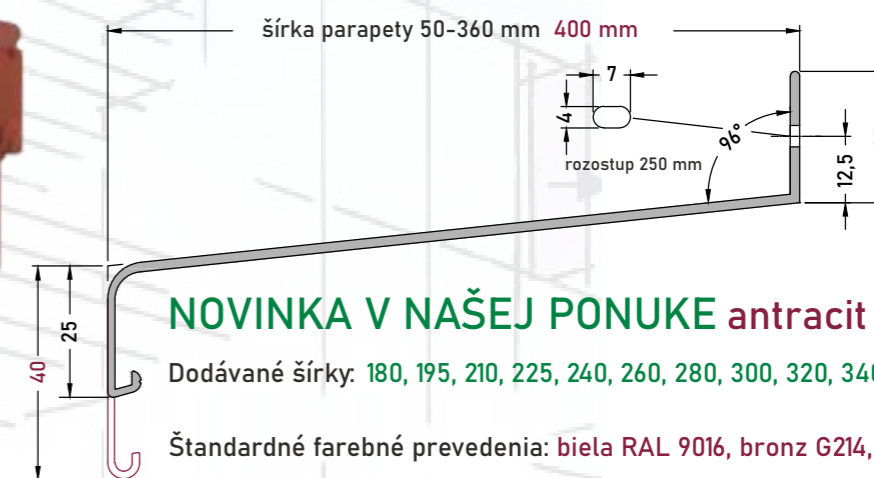

NOVINKA V NAŠEJ PONUKE antracit RAL 7016

Dodávané šírky: 180, 195, 210, 225, 240, 260, 280, 300, 320, 340, 360 mm

Štandardné farebné prevedenia: biela RAL 9016, bronz G214, strieborné EVI

Dodávané šírky: 50, 90, 110, 130, 150, 165, 180, 195, 210, 225, 240, 260, 280, 300, 320, 340, 360, 400 mm

Parapety **HASTA** sú vyrobené valcovaním zo zvitkov hliníkového plechu. Každá šírka má predpísanú koncovku, ktorá svojim tvarom zabráni zatečeniu vody do fasády a jej znehodnoteniu.

VÝHODY VOČI OHÝBANÝM PARAPETOM:

1. Obojstranná povrchová úprava práškovou RAL farbou
2. Hrubšia a kvalitnejšia ochranná fólia 70 µm
3. Otvory pre upevňovacie skrutky každých 250 mm
4. Tvarová stálosť

Vonkajšie hliníkové parapety chránia múr a okná pred poveternostnými vplyvmi.