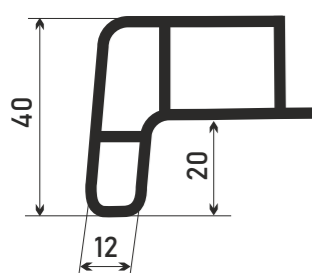

# Vnútorne a vonkajšie okenné parapety

Kvalitné vnútorné PVC parapety, ktoré spĺňajú najvyššie kvalitatívne požiadavky.

Rozmery: 150, 200, 250, 300, 350, 400, 500 a 600 mm

Pohľadová výška: 40 mm Hrúbka: 20 mm

biela

hliník

buk

zlatý dub

orech

mahagón

antracit

Parapety **GUTMANN** sú vyrobené z ťahaného hliníka. Hrúbka od 1,6 mm plynule narastá v závislosti na šírke parapetu až do hrúbky 3,5 mm z dôvodu zabezpečenia tvarovej stálosti parapetov. Jednotná povrchová úprava aj v spodnej časti neakozí estetický dojem z budovy. Každá šírka má predpísanú koncovku, ktorá svojim tvarom zabráni zatečeniu vody do fasády a jej znehodnoteniu.