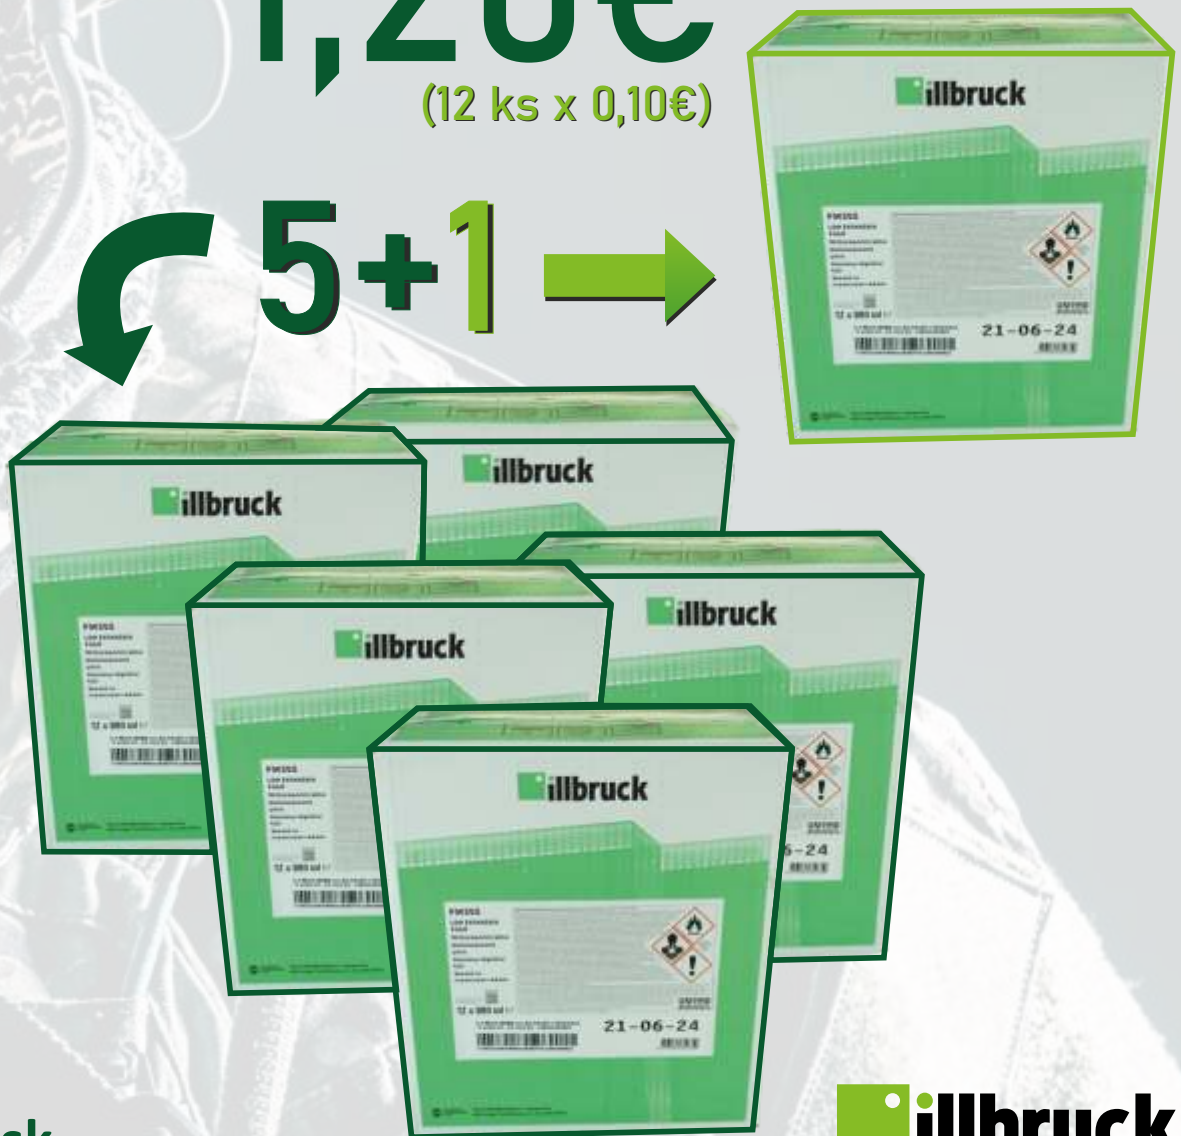

**K 5 KARTÓNOM PENY FM355  
ĎALŠÍ KARTÓN LEN ZA**

**1,20€\***  
(12 ks x 0,10€)

**5+1** →

[www.hasta.sk](http://www.hasta.sk)

\* Uvedené ceny sú bez DPH

Akcia platí do vypredania zásob akciovej peny

**illbruck**  
making it perfect.