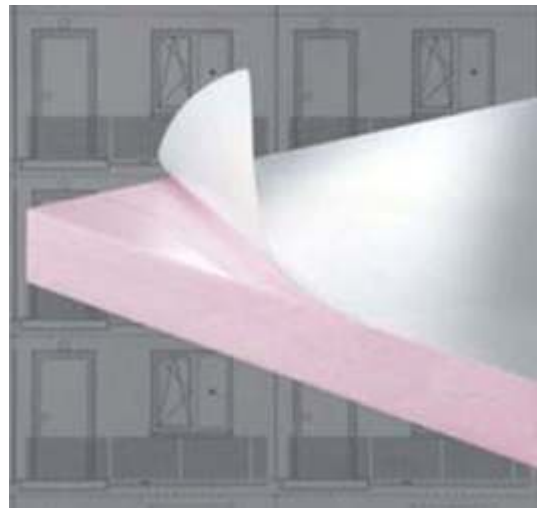

Quick-Tape

PENOVÁ SAMOLEPIACA DOSKA

HASTA[®]

VÁŠ KLÍČOVÝ PARTNER

Quick-Tape - penový panel so samolepiacou fóliou na oboch stranách

umožňuje rýchlu a šikovnú výrobu vlastných kompozitných panelov bez potreby samostatného lepidla alebo lepiaceho systému. Vďaka lepkavému povrchu a okamžitej priľnavosti je možné všetky panely vyrobené pomocou Quick Tape okamžite použiť alebo spracovať.

Špeciálne vlastnosti

- rýchle a komplexné spojenie
- extrémne odolné voči vlhkosti
- okamžitá priľnavosť, rýchle použitie a jednoduchá manipulácia
- žiadne ohýbanie povrchových materiálov na jednej strane
- nie sú potrebné žiadne lepiace alebo silikónové kazety
- žiadne znečistené povrchy kvôli lepidlám alebo silikónu
- panely je možné spracovať ihneď po lisovaní
- žiadne nerovnosti

Špeciálna samolepiaca fólia:

- bez rozpúšťadiel
- bez škodlivých vplyvov na životné prostredie
- trvale elastická s vysokou počiatočnou lepivosťou
- odolná proti poveternostným vplyvom a starnutiu
- špeciálna samolepiaca fólia chránená silikónovým papierom

Penový polystyrén, extrudovaný

- skupina tepelnej vodivosti 035
- objemová hmotnosť 35 kg/m³
- pevnosť v tlaku 0,30 N/mm² podľa DIN 53421
- odolný proti vlhkosti
- bez FCKW a HFCKW

www.hasta.sk

COSMO Tech