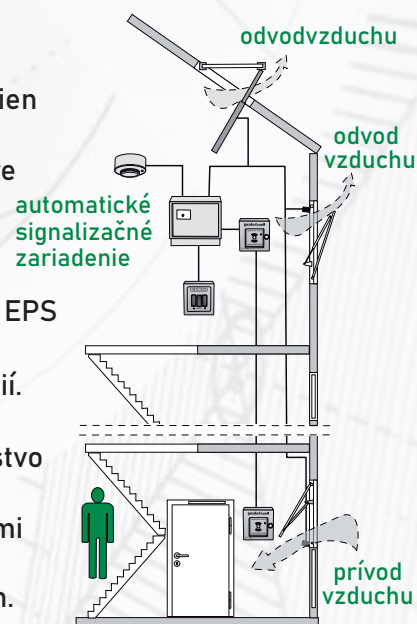

## RWA - Systémy odvetrávania okien

Elektrické pohony pre otváranie rôznych typov okien (sklopných, výklopných, otváracích) určených pre vetranie alebo odťah dymu pri požiari.

RWA - odvetrávacie systémy je možné pripojiť na EPS alebo iné riadiace sústavy pre ovládanie ich funkcií.

K pohonom je možno dodať príslušenstvo vrátane riadiacich centrál so zálohovými zdrojmi, ktoré môžu ovládať skupiny okien.

Schematické znázornenie RWA zariadenia