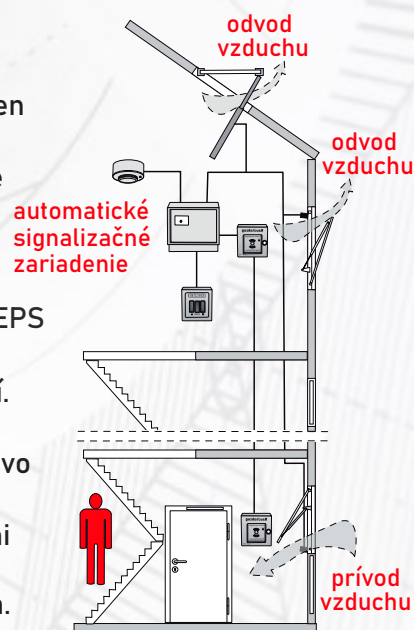

ZODT

zariadenia pre odvod dymu a tepla

HASTA[®]
VÁŠ KLÚČOVÝ PARTNER

RWA - systémy odvetrávania okien

Elektrické pohony pre otváranie rôznych typov okien (sklopných, výklopných, otváracích) určených pre vetranie alebo odťah dymu pri požiari.

RWA - odvetrávacie systémy je možné pripojiť na EPS alebo iné riadiace sústavy pre ovládanie ich funkcií.

K pohonom je možno dodať príslušenstvo vrátane riadiacich centrál so zálohovými zdrojmi, ktoré môžu ovládať skupiny okien.

Schematické znázornenie RWA zariadenia

Automatické dverové systémy

- posuvné krídla - bezrámové
- posuvné krídla - rámové
- posuvné krídla - teleskopické
- posuvné krídla - šípové
- otváracie krídla

Technické riešenie pohonu dverí s výškou 70 mm umožňuje splniť náročné požiadavky na estetický zhlad dverí.