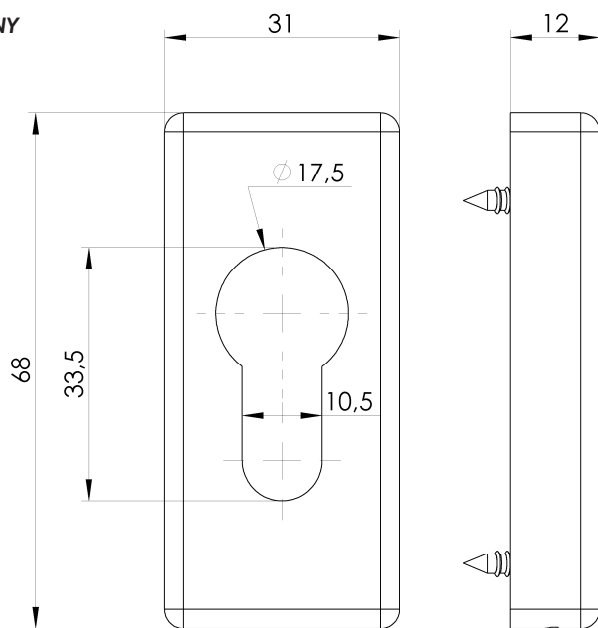

SZYLD WKŁADKI ZAMKA NASUWANY / SZYLD BEZPIECZNY

Montaż szyldu wsuwanego:

Pod wkręty wiercić Ø3

DOSTĘPNE KOLORY