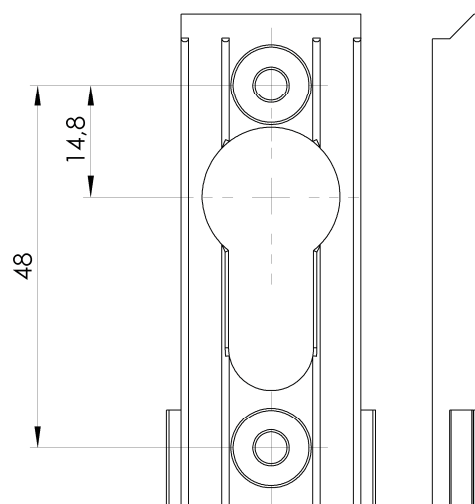

SZYLD WKŁADKI ZAMKA NASUWANY / SZYLD BEZPIECZNY

Montaż szyldu wsuwanego:

Pod wkręty wiercić Ø3

DOSTĘPNE KOLORY