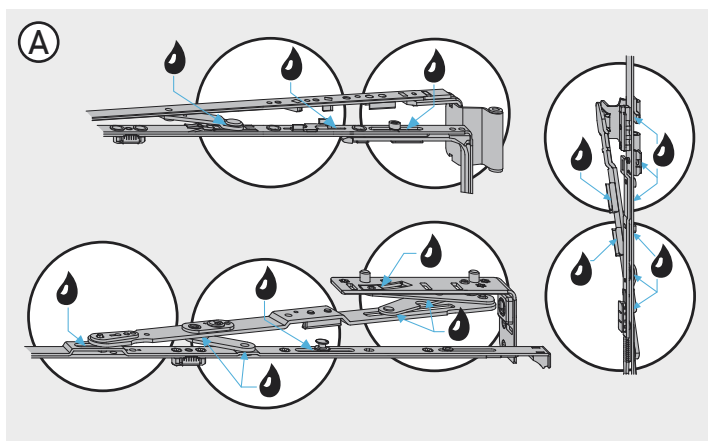

Mazací plán okien

HASTA®
VÁŠ KLÍČOVÝ PARTNER

www.hasta.sk

HASTA ŽILINA
Bytčianska 814/131
010 03 Žilina - Považský Chlmec
tel.: +421 41 5034110
e-mail: zilina@hasta.sk

HASTA NITRA
Lehota 73
951 36 Lehota
tel.: +421 37 6553841
e-mail: nitra@hasta.sk

HASTA KOŠICE
Napájadlá 5
040 12 Košice
tel.: +421 55 7299911
e-mail: kosice@hasta.sk

HASTA BRATISLAVA
Nádražná 34
900 28 Ivanka pri Dunaji
tel.: +421 2 44649011
e-mail: bratislava@hasta.sk

HASTA OPAVA
Vojanova 139/10
746 01 Opava
tel.: +420 553 654422
e-mail: opava@hasta.cz

HASTA BRNO
Tuřanka 115
627 00 Brno - Slatina
tel.: +420 548 210310
e-mail: brno@hasta.cz

HASTA TEPLICE
Masarykova 124
415 01 Teplice
tel.: +420 733 184389
e-mail: teplice@hasta.cz