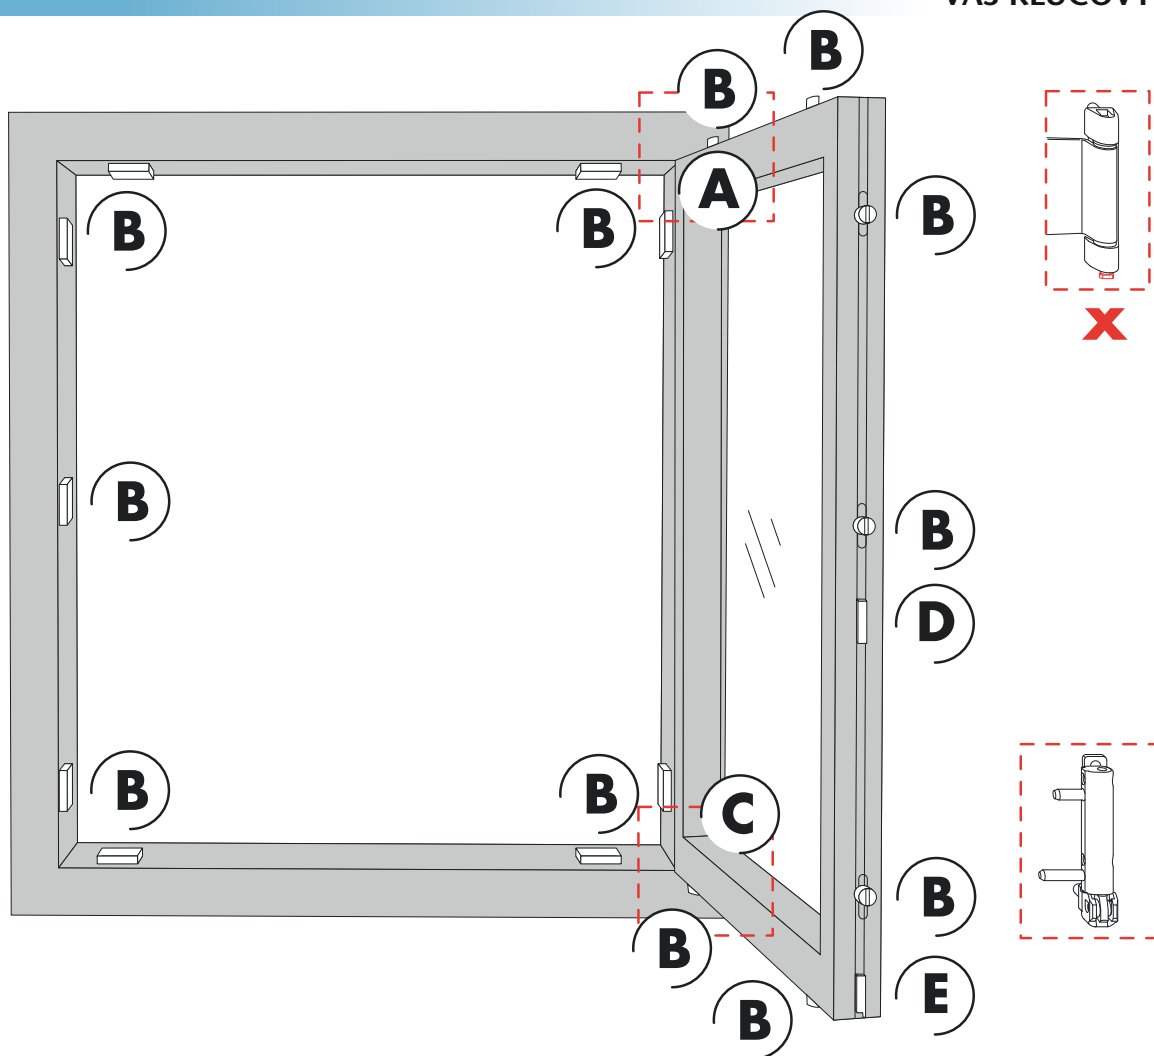

Mazací plán okien

HASTA®
VÁŠ KLÍČOVÝ PARTNER

www.hasta.sk

HASTA ŽILINA
Bytčianska 814/131
010 03 Žilina - Považský Chlmec
tel.: +421 41 5034110
e-mail: zilina@hasta.sk

HASTA NITRA
Lehota 73
951 36 Lehota
tel.: +421 37 6553841
e-mail: nitra@hasta.sk

HASTA KOŠICE
Napájadlá 5
040 12 Košice
tel.: +421 55 7299911
e-mail: kosice@hasta.sk

HASTA BRATISLAVA
Nádražná 34
900 28 Ivanka pri Dunaji
tel.: +421 2 44649011
e-mail: bratislava@hasta.sk

HASTA OPAVA
Vojanova 139/10
746 01 Opava
tel.: +420 553 654422
e-mail: opava@hasta.cz

HASTA BRNO
Tuřanka 115
627 00 Brno - Slatina
tel.: +420 548 210310
e-mail: brno@hasta.cz

HASTA TEPLICE
Masarykova 124
415 01 Teplice
tel.: +420 733 184389
e-mail: teplice@hasta.cz