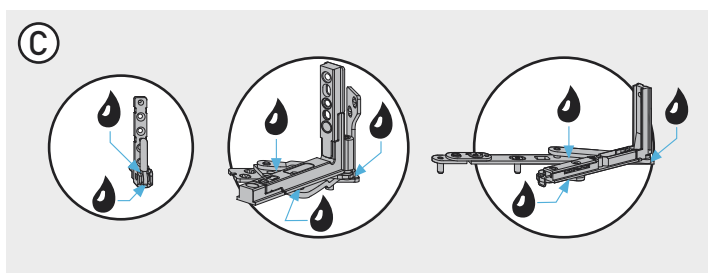

Mazací plán okien

HASTA®
VÁŠ KLÍČOVÝ PARTNER

www.hasta.sk

HASTA ŽILINA
Bytčianska 814/131
010 03 Žilina - Považský Chlmec
tel.: +421 41 5034110
e-mail: zilina@hasta.sk

HASTA NITRA
Lehota 73
951 36 Lehota
tel.: +421 37 6553841
e-mail: nitra@hasta.sk

HASTA KOŠICE
Napájadlá 5
040 12 Košice
tel.: +421 55 7299911
e-mail: kosice@hasta.sk

HASTA BRATISLAVA
Nádražná 34
900 28 Ivanka pri Dunaji
tel.: +421 2 44649011
e-mail: bratislava@hasta.sk

HASTA OPAVA
Vojanova 139/10
746 01 Opava
tel.: +420 553 654422
e-mail: opava@hasta.cz

HASTA BRNO
Tuřanka 115
627 00 Brno - Slatina
tel.: +420 548 210310
e-mail: brno@hasta.cz

HASTA TEPLICE
Masarykova 124
415 01 Teplice
tel.: +420 733 184389
e-mail: teplice@hasta.cz