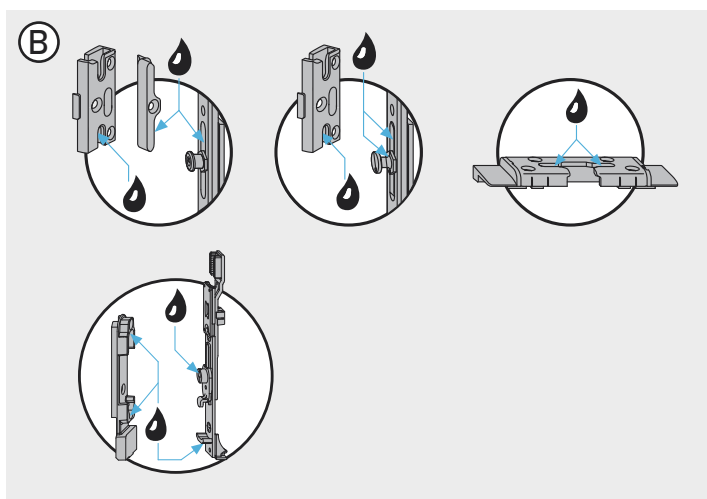

Mazací plán okien

HASTA®
VÁŠ KLÍČOVÝ PARTNER

www.hasta.sk

HASTA ŽILINA
Bytčianska 814/131
010 03 Žilina - Považský Chlmec
tel.: +421 41 5034110
e-mail: zilina@hasta.sk

HASTA NITRA
Lehota 73
951 36 Lehota
tel.: +421 37 6553841
e-mail: nitra@hasta.sk

HASTA KOŠICE
Napájadlá 5
040 12 Košice
tel.: +421 55 7299911
e-mail: kosice@hasta.sk

HASTA BRATISLAVA
Nádražná 34
900 28 Ivanka pri Dunaji
tel.: +421 2 44649011
e-mail: bratislava@hasta.sk

HASTA OPAVA
Vojanova 139/10
746 01 Opava
tel.: +420 553 654422
e-mail: opava@hasta.cz

HASTA BRNO
Tuřanka 115
627 00 Brno - Slatina
tel.: +420 548 210310
e-mail: brno@hasta.cz

HASTA TEPLICE
Masarykova 124
415 01 Teplice
tel.: +420 733 184389
e-mail: teplice@hasta.cz