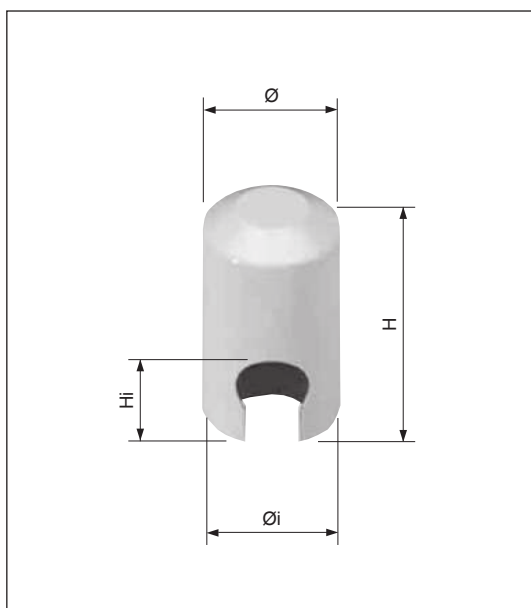

## Coperture

Per cerniere mod. 119-113-116-117-118-120-156, da applicare su sistemi in legno

### Specifiche d'ordine

Materiale	Articolo	$\varnothing$	$\varnothing_i$	H	$H_i$
ABS	E00123.13.XX	14,5	13	22,5	10
	E00123.14.XX	15,5	14	25	11

**NB.** Riferirsi al listino in vigore per verificare la disponibilità delle finiture.