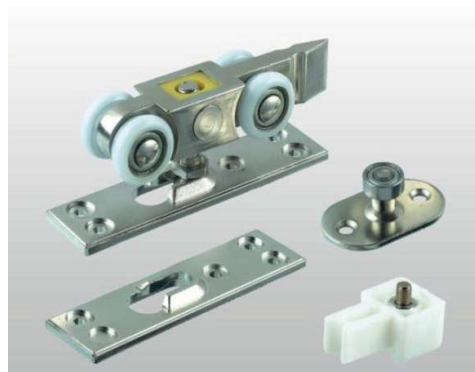

návod na montáž

rozmer v mm				
K	L	x	p	y
510 - 700	1150	350	4	50
710 - 900	1650	450	4	150
810 - 1000	1800	400	5	100
910 - 1100	1900	450	5	50
1110 - 1300	2350	450	6	50
1310 - 1500	2800	450	7	50
1510 - 1700	3250	450	8	50

- K- šírka krídla
- L - dĺžka kolajnice
- x - vzdialenosť kotviacich L-profilov / skrutiek
- p - počet kotviacich L-profilov / skrutiek
- y - vzdialenosť kotvení / skrutiek od okrajov lišty
- M - výška miestnosti
- V - výška krídla