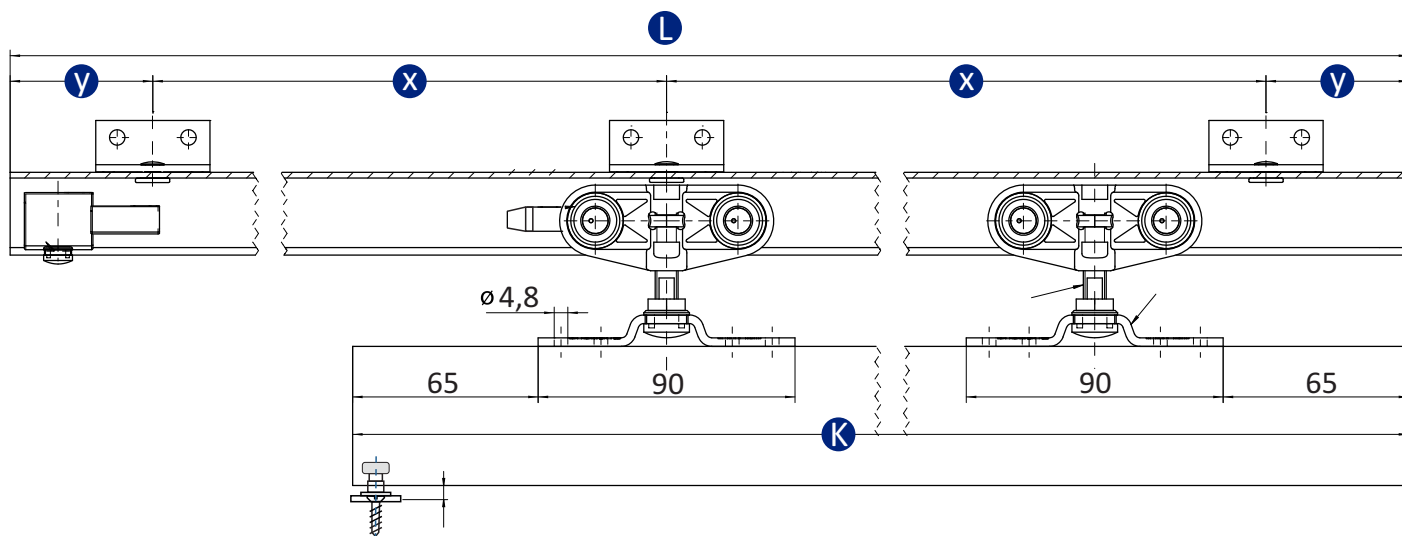

návod na montáž

rozmer v mm				
K	L	x	p	y
510 - 700	1150	350	4	50
710 - 900	1650	450	4	150
810 - 1000	1800	400	5	100
910 - 1100	1900	450	5	50
1110 - 1300	2350	450	6	50
1310 - 1500	2800	450	7	50
1510 - 1700	3250	450	8	50

- K- šírka krídla
- L - dĺžka kolajnice
- x - vzdialenosť kotviacich L-profilov / skrutiek
- p - počet kotviacich L-profilov / skrutiek
- y - vzdialenosť kotvení / skrutiek od okrajov lišty
- M - výška miestnosti
- V - výška krídla