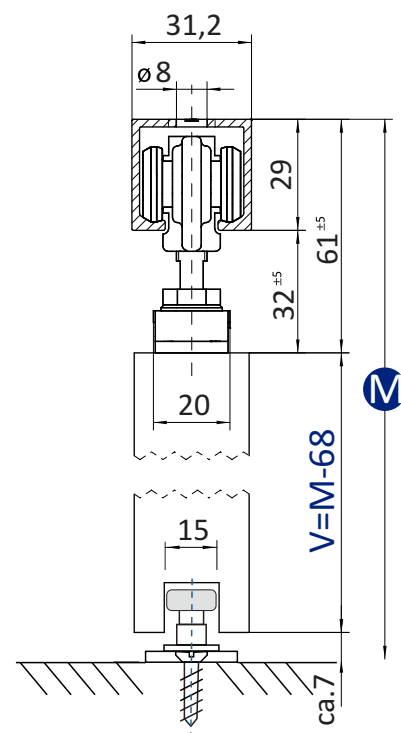

návod na montáž

rozmer v mm				
K	L	x	p	y
510 - 700	1150	350	4	50
710 - 900	1650	450	4	150
810 - 1000	1800	400	5	100
910 - 1100	1900	450	5	50
1110 - 1300	2350	450	6	50
1310 - 1500	2800	450	7	50
1510 - 1700	3250	450	8	50

- K- šírka krídla
- L - dĺžka kolajnice
- x - vzdialenosť kotviacich L-profilov / skrutiek
- p - počet kotviacich L-profilov / skrutiek
- y - vzdialenosť kotvení / skrutiek od okrajov lišty
- M - výška miestnosti
- V - výška krídla