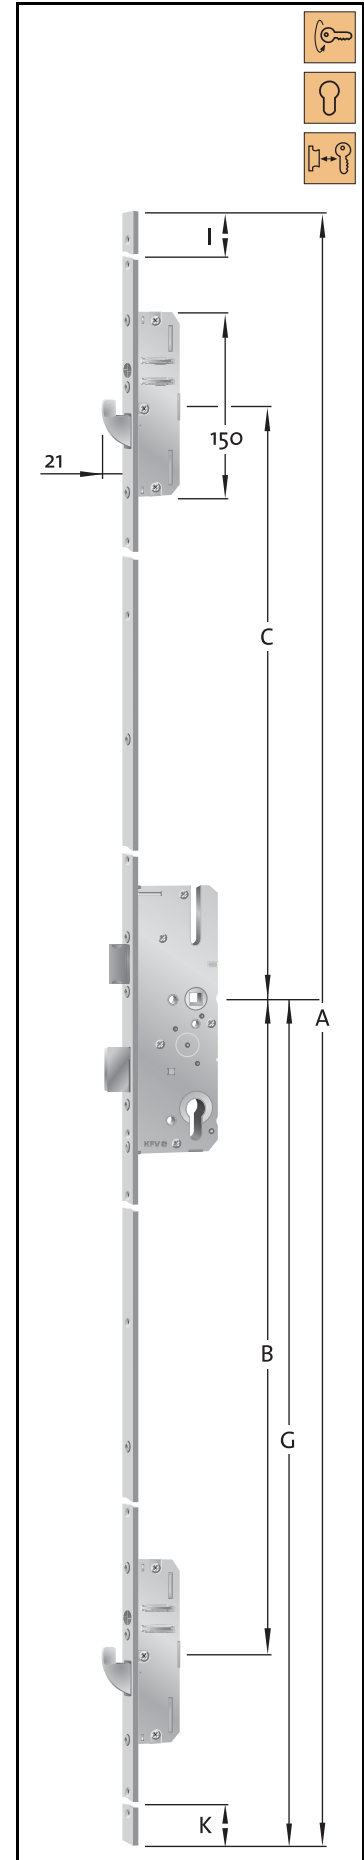

Buitendeuren – haakschoten

AS 2500

Meerpuntssluiting met hoofdslotkast en 2 haakschoten
25 en 30 mm doorn = AS 9500

Art. nr.	voorplaat	maat
AS 2500 F 16		16 x 3 mm
AS 2500 F 20		20 x 3 mm
AS 2500 F 24		24 x 3 mm
AS 2500 P 6/24		6 x 24 x 6 x 2 mm
AS 2500 P 8/24		8 x 24 x 8 x 2 mm
AS 2500 P 10/24		10 x 24 x 10 x 2 mm
AS 2500 P 6/22		6 x 22 x 6 x 2 mm
AS 2500 P 8/22		8 x 22 x 8 x 2 mm
AS 2500 P 10/30		10 x 30 x 10 x 2 mm

PC maat	doornmaat in mm													
92	-	-	-	35	40	45	50	55	60	65	70	80	-	100
	-	-	-	20	20	20	20	20	20	20	20	20	-	20
	8 mm, 10 mm													

varianten in mm							
		A	B	C	G	I	K
92 mm	B001	2170	760	730	1020	290	130
	B002	2170	760	730	1050	260	160
	B003	2400	760	980	1020	270	130
	B004	2400	760	980	1050	240	160
	B005	2170	760	480	1020	540	130
	B292	2170	635	605	1020	415	255
	B296	2170	760	355	1020	665	130
	B298	2170	760	605	1020	415	130
	B327	2170	760	605	1050	385	160
	B603	2400	760	1105	1020	145	130

1

2

3

4

5

6

7

8